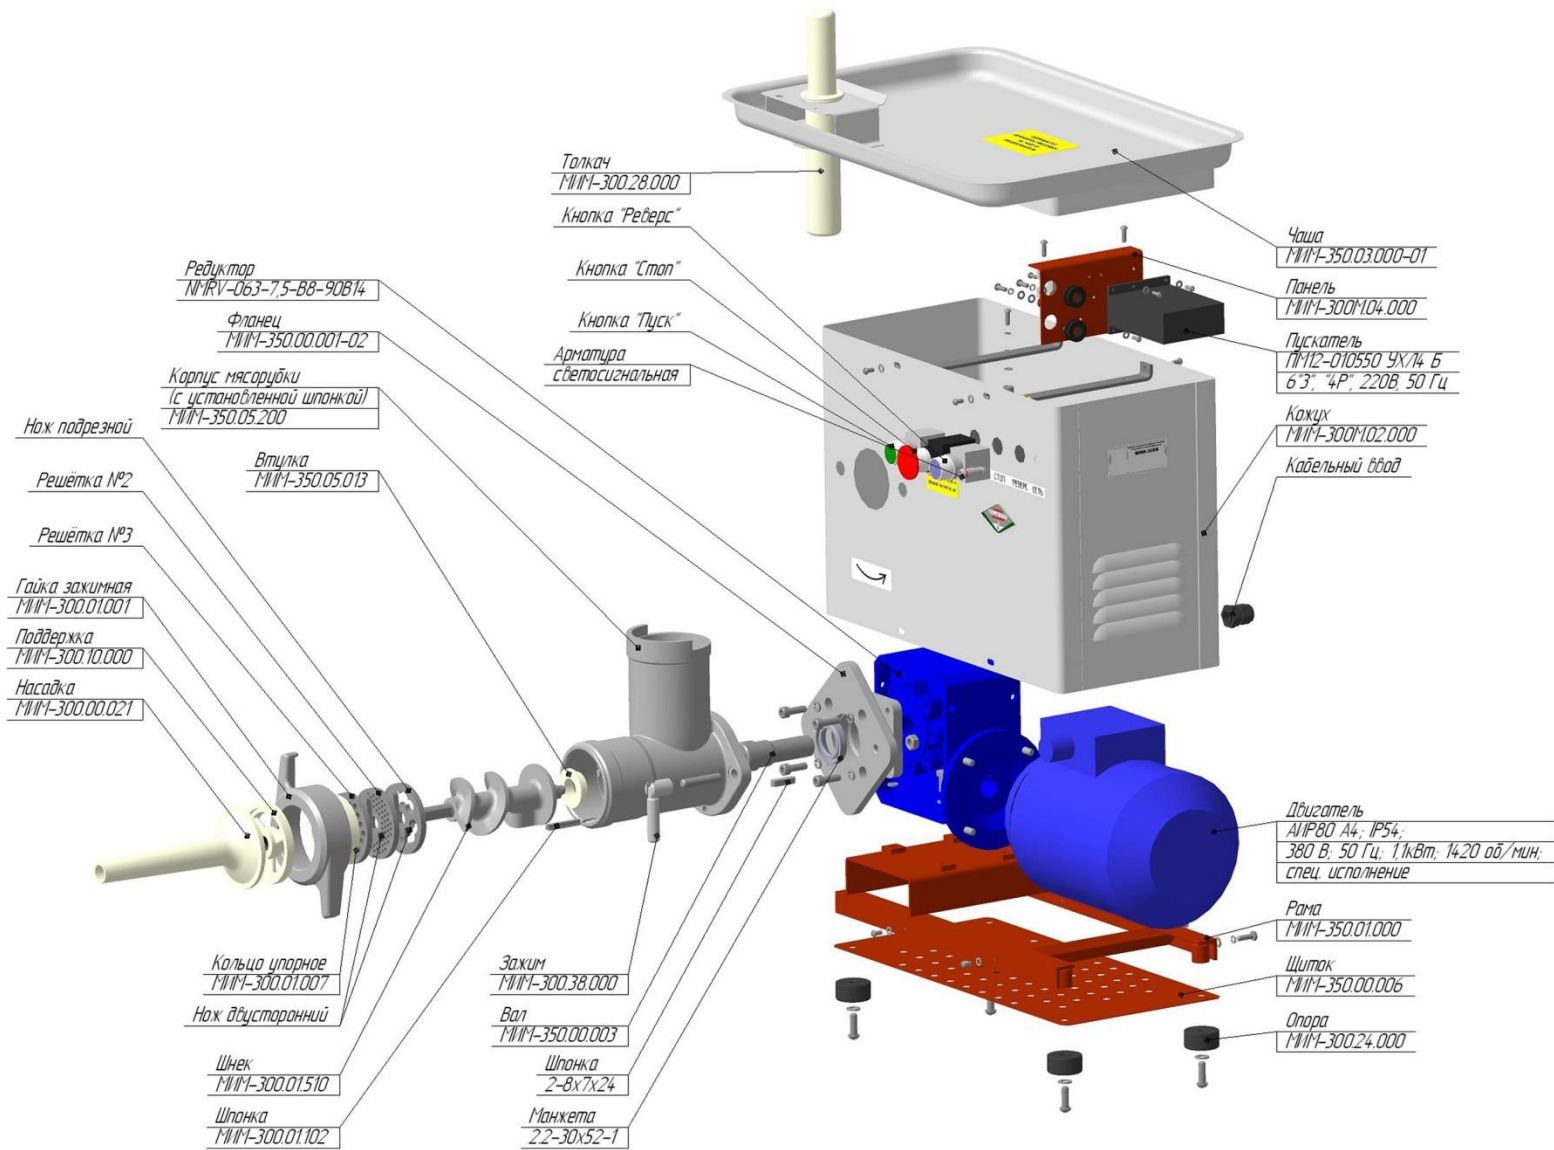

ТОВ "КЛОВІС ІНДАСТРІАЛ"

Промислове та комерційне
обладнання

08141, Київська обл., Києво-Святошинський р-н, с. Святопетрівське
бульвар Лесі Українки 18, оф. 12
P/P UA13321842000026001053048917, ОКПО 43439232 АТ КБ «Приватбанк»

тел. +38 044 331-31-46,
моб. +38 097 799-72-63, +38 050-579-52-91
www.clovis.com.ua, info@clovis.com.ua

МЯСОРУБКА МИМ-300М